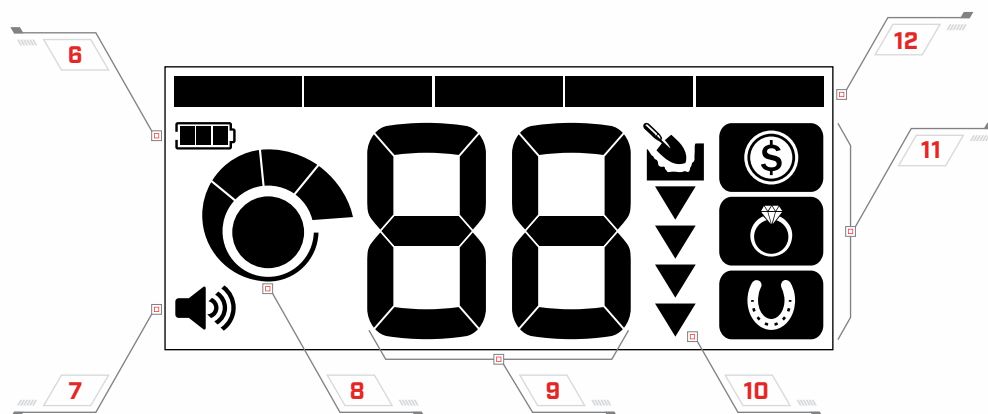

VŠECHNY KOVY

Detekuje všechny kovové předměty včetně železa.

OVLÁDÁNÍ

DISPLEJ

OVLÁDÁNÍ

- | | |
|------------------------------|-----------------------------|
| 1 ZAPNUTÍ / VYPNUTÍ NAPÁJENÍ | 4 REŽIM VYHLEDÁVÁNÍ |
| 2 NASTAVENÍ HLASITOSTI | 5 POMOCNÁ IDENTIFIKACE CÍLE |
| 3 NASTAVENÍ CITLIVOSTI | |

DISPLEJ

- | | |
|------------------------------|---------------------------|
| 6 ÚROVEŇ BATERIE | 10 UKAZATEL HLOUBKY |
| 7 ÚROVEŇ HLASITOSTI | 11 REŽIMY VYHLEDÁVÁNÍ |
| 8 ÚROVEŇ CITLIVOSTI | 12 DISKRIMINAČNÍ SEGMENTY |
| 9 CÍLOVÉ IDENTIFIKAČNÍ ČÍSLO | |